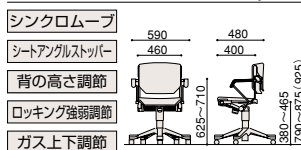

1 33-7577R10484

●ハイバック肘付
 漆 33-7577R10 ¥60,500
 刈 33-7577RC ¥72,000

2 33-3577RC478

●ハイバック肘なし
 漆 33-3577R10 ¥53,000
 刈 33-3577RC ¥64,500

3 33-7077R10482

●ローバック肘付
 漆 33-7077R10 ¥52,000
 刈 33-7077RC ¥63,500

4 33-3077R10483

●ローバック肘なし
 漆 33-3077R10 ¥44,500
 刈 33-3077RC ¥56,000

5 33-7077RF10481

●ローバック足掛付肘付
 漆 33-7077RF10 ¥77,000

6 33-3077RF10477

●ローバック足掛付肘なし
 漆 33-3077RF10 ¥69,500

7 33-7008C477

●肘付ループ脚
 漆 33-700810 ¥38,500
 刈 33-7008C ¥44,500
 スタッキング 質量：10.0kg