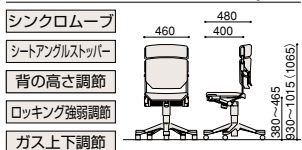

1 33-7577R10484

●ハイバック肘付
 漆 33-7577R10 ¥60,500
 刈 33-7577RC ¥72,000

2 33-3577RC478

●ハイバック肘なし
 漆 33-3577R10 ¥53,000
 刈 33-3577RC ¥64,500

3 33-7077R10482

●ローバック肘付
 漆 33-7077R10 ¥52,000
 刈 33-7077RC ¥63,500

4 33-3077R10483

●ローバック肘なし
 漆 33-3077R10 ¥44,500
 刈 33-3077RC ¥56,000

5 33-7077RF10481

●ローバック足掛付肘付
 漆 33-7077RF10 ¥77,000

6 33-3077RF10477

●ローバック足掛付肘なし
 漆 33-3077RF10 ¥69,500

7 33-7008C477

●肘付ループ脚
 漆 33-700810 ¥38,500
 刈 33-7008C ¥44,500
 スタッキング 質量：10.0kg