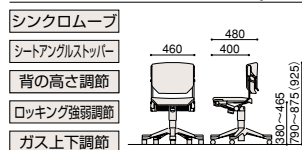

1 33-7577R10484

●ハイバック肘付
 漆 33-7577R10 ¥60,500
 刈 33-7577RC ¥72,000

2 33-3577RC478

●ハイバック肘なし
 漆 33-3577R10 ¥53,000
 刈 33-3577RC ¥64,500

3 33-7077R10482

●ローバック肘付
 漆 33-7077R10 ¥52,000
 刈 33-7077RC ¥63,500

4 33-3077R10483

●ローバック肘なし
 漆 33-3077R10 ¥44,500
 刈 33-3077RC ¥56,000

5 33-7077RF10481

●ローバック足掛付肘付
 漆 33-7077RF10 ¥77,000

6 33-3077RF10477

●ローバック足掛付肘なし
 漆 33-3077RF10 ¥69,500

7 33-7008C477

●肘付ループ脚
 漆 33-700810 ¥38,500
 刈 33-7008C ¥44,500
 スタッキング 質量：10.0kg