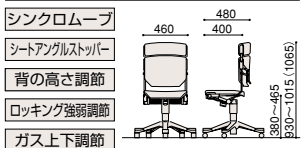

1 33-7577R10484

●ハイバック肘付

☑ 33-7577R10  ¥60,500  
 ☒ 33-7577RC  ¥72,000

2 33-3577RC478

●ハイバック肘なし

☑ 33-3577R10  ¥53,000  
 ☒ 33-3577RC  ¥64,500

3 33-7077R10482

●ローバック肘付

☑ 33-7077R10  ¥52,000  
 ☒ 33-7077RC  ¥63,500

4 33-3077R10483

●ローバック肘なし

☑ 33-3077R10  ¥44,500  
 ☒ 33-3077RC  ¥56,000

5 33-7077RF10481

●ローバック足掛付肘付

☑ 33-7077RF10  ¥77,000

6 33-3077RF10477