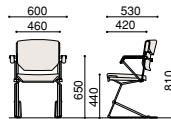

10 33-300210480

●肘なしキャンティレバー脚
漆 33-300210 ☐ ☐ ☐ ¥32,000
刈 33-3002C ☐ ☐ ☐ ¥38,000