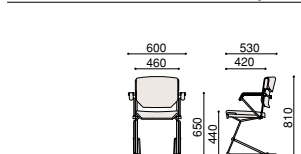

●肘付キャンティレバー脚

☑ 33-700210 ☐ ¥39,500
☒ 33-7002C ☐ ¥45,500

10 33-300210480