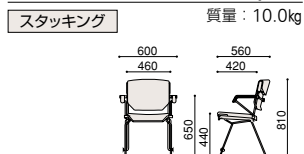

☑ 33-7077R10  ¥52,000  
 ☒ 33-7077RC  ¥63,500

4 33-3077R10483

●ローバック肘なし

☑ 33-3077R10  ¥44,500  
 ☒ 33-3077RC  ¥56,000

5 33-7077RF10481

●ローバック足掛付肘付

☑ 33-7077RF10  ¥77,000

6 33-3077RF10477

●ローバック足掛付肘なし

☑ 33-3077RF10  ¥69,500

7 33-7008C477

●肘付ループ脚

☑ 33-700810  ¥38,500  
 ☒ 33-7008C  ¥44,500

8 33-300810476

●肘なしループ脚

☑ 33-300810  ¥31,000  
 ☒ 33-3008C  ¥37,000