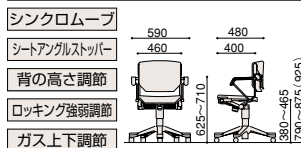

1 33-7577R10484

●ハイバック肘付

☑ 33-7577R10  ¥60,500  
 ☒ 33-7577RC  ¥72,000

2 33-3577RC478

●ハイバック肘なし

☑ 33-3577R10  ¥53,000  
 ☒ 33-3577RC  ¥64,500

3 33-7077R10482

●ローバック肘付

☑ 33-7077R10  ¥52,000  
 ☒ 33-7077RC  ¥63,500

4 33-3077R10483

●ローバック肘なし

☑ 33-3077R10  ¥44,500  
 ☒ 33-3077RC  ¥56,000

5 33-7077RF10481

●ローバック足掛付肘付

☑ 33-7077RF10  ¥77,000

6 33-3077RF10477