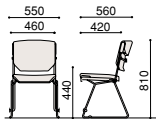

●肘なしループ脚
漆 33-300810 ☐ ☐ ☐ ¥31,000
刈 33-3008C ☐ ☐ ☐ ¥37,000
スタッキング 質量：8.0kg

9 33-700210483

●肘付キャンティレバー脚
漆 33-700210 ☐ ☐ ☐ ¥39,500
刈 33-7002C ☐ ☐ ☐ ¥45,500