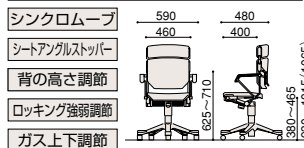

1 33-7577R10484

●ハイバック肘付

☑ 33-7577R10  ¥60,500  
 ☒ 33-7577RC  ¥72,000

2 33-3577RC478

●ハイバック肘なし

☑ 33-3577R10  ¥53,000  
 ☒ 33-3577RC  ¥64,500

3 33-7077R10482

●ローバック肘付

☑ 33-7077R10  ¥52,000  
 ☒ 33-7077RC  ¥63,500

4 33-3077R10483

●ローバック肘なし

☑ 33-3077R10  ¥44,500  
 ☒ 33-3077RC  ¥56,000

5 33-7077RF10481

●ローバック足掛付肘付

☑ 33-7077RF10  ¥77,000

6 33-3077RF10477