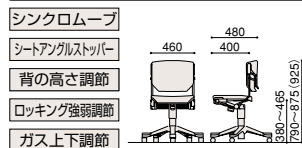

1 33-7577R10484

●ハイバック肘付

☑ 33-7577R10  ¥60,500  
 ☒ 33-7577RC  ¥72,000

2 33-3577RC478

●ハイバック肘なし

☑ 33-3577R10  ¥53,000  
 ☒ 33-3577RC  ¥64,500

3 33-7077R10482

●ローバック肘付

☑ 33-7077R10  ¥52,000  
 ☒ 33-7077RC  ¥63,500

4 33-3077R10483

●ローバック肘なし

☑ 33-3077R10  ¥44,500  
 ☒ 33-3077RC  ¥56,000

5 33-7077RF10481

●ローバック足掛付肘付

☑ 33-7077RF10  ¥77,000

6 33-3077RF10477