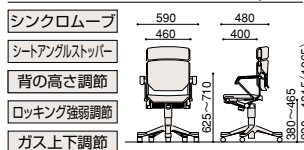

1 33-7577R10484

●ハイバック肘付
 漆 33-7577R10 ¥60,500
 刈 33-7577RC ¥72,000

2 33-3577RC478

●ハイバック肘なし
 漆 33-3577R10 ¥53,000
 刈 33-3577RC ¥64,500

3 33-7077R10482

●ローバック肘付
 漆 33-7077R10 ¥52,000
 刈 33-7077RC ¥63,500

4 33-3077R10483

●ローバック肘なし
 漆 33-3077R10 ¥44,500
 刈 33-3077RC ¥56,000

5 33-7077RF10481

●ローバック足掛付肘付
 漆 33-7077RF10 ¥77,000

6 33-3077RF10477

●ローバック足掛付肘なし
 漆 33-3077RF10 ¥69,500

7 33-7008C477

●肘付ループ脚
 漆 33-700810 ¥38,500
 刈 33-7008C ¥44,500
 スタッキング 質量：10.0kg