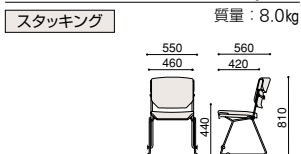

☑ 33-7077R10  ¥52,000  
 ☒ 33-7077RC  ¥63,500

4 33-3077R10483

●ローバック肘なし

☑ 33-3077R10  ¥44,500  
 ☒ 33-3077RC  ¥56,000

5 33-7077RF10481

●ローバック足掛付肘付

☑ 33-7077RF10  ¥77,000

6 33-3077RF10477

●ローバック足掛付肘なし

☑ 33-3077RF10  ¥69,500

7 33-7008C477

●肘付ループ脚

☑ 33-700810  ¥38,500  
 ☒ 33-7008C  ¥44,500

8 33-300810476

●肘なしループ脚

☑ 33-300810  ¥31,000  
 ☒ 33-3008C  ¥37,000