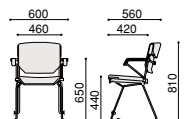

●ローバック肘なし
 漆 33-3077R10 ¥44,500
 刈 33-3077RC ¥56,000

5 33-7077RF10481

●ローバック足掛付肘付
 漆 33-7077RF10 ¥77,000

6 33-3077RF10477

●ローバック足掛付肘なし
 漆 33-3077RF10 ¥69,500

7 33-7008C477

●肘付ループ脚
 漆 33-700810 ¥38,500
 刈 33-7008C ¥44,500
 スタッキング 質量：10.0kg

8 33-300810476

●肘なしループ脚
 漆 33-300810 ¥31,000
 刈 33-3008C ¥37,000
 スタッキング 質量：8.0kg

9 33-700210483

●肘付キャンティレバー脚
 漆 33-700210 ¥39,500
 刈 33-7002C ¥45,500

10 33-300210480

●肘なしキャンティレバー脚
 漆 33-300210 ¥32,000
 刈 33-3002C ¥38,000