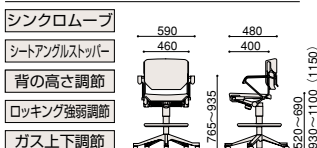

1 33-7577R10484

●ハイバック肘付

☑ 33-7577R10  ¥60,500  
 ☒ 33-7577RC  ¥72,000

2 33-3577RC478

●ハイバック肘なし

☑ 33-3577R10  ¥53,000  
 ☒ 33-3577RC  ¥64,500

3 33-7077R10482

●ローバック肘付

☑ 33-7077R10  ¥52,000  
 ☒ 33-7077RC  ¥63,500

4 33-3077R10483

●ローバック肘なし

☑ 33-3077R10  ¥44,500  
 ☒ 33-3077RC  ¥56,000

5 33-7077RF10481

●ローバック足掛付肘付

☑ 33-7077RF10  ¥77,000

6 33-3077RF10477

●ローバック足掛付肘なし

☑ 33-3077RF10  ¥69,500

7 33-7008C477

●肘付ループ脚

☑ 33-700810  ¥38,500  
 ☒ 33-7008C  ¥44,500

8 33-300810476

●肘なしループ脚

☑ 33-300810  ¥31,000  
 ☒ 33-3008C  ¥37,000